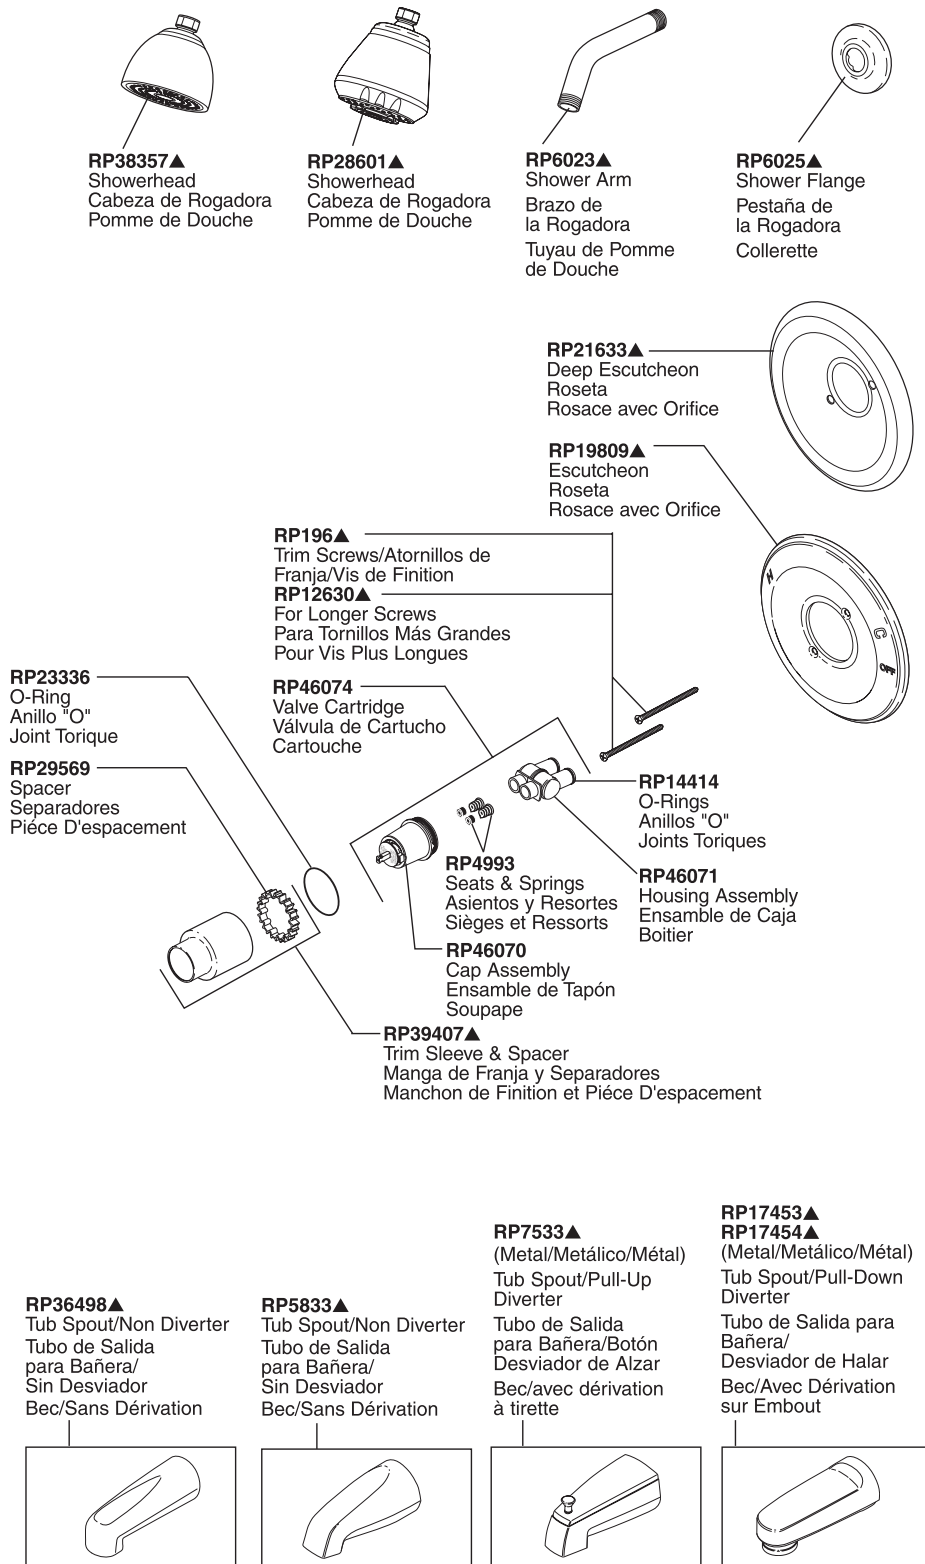

Classic Tub/Shower Trim Garniture pour Bain/Douche Classique

Adorno Clásica para Bañera/Ducha

Models/Modelos/Modèles T13020, T13022, T13120, T13122, T13220, T13222, T13420, T13422 Series/Series/Seria

Classic Tub/Shower

Refer to handle and rough-in sections for additional information. / Référez-vous aux sections manette et brut pour plus d'information.

▲Specify finish / Especificar el Acabado / Précisez le fini

Free Manuals Download Website