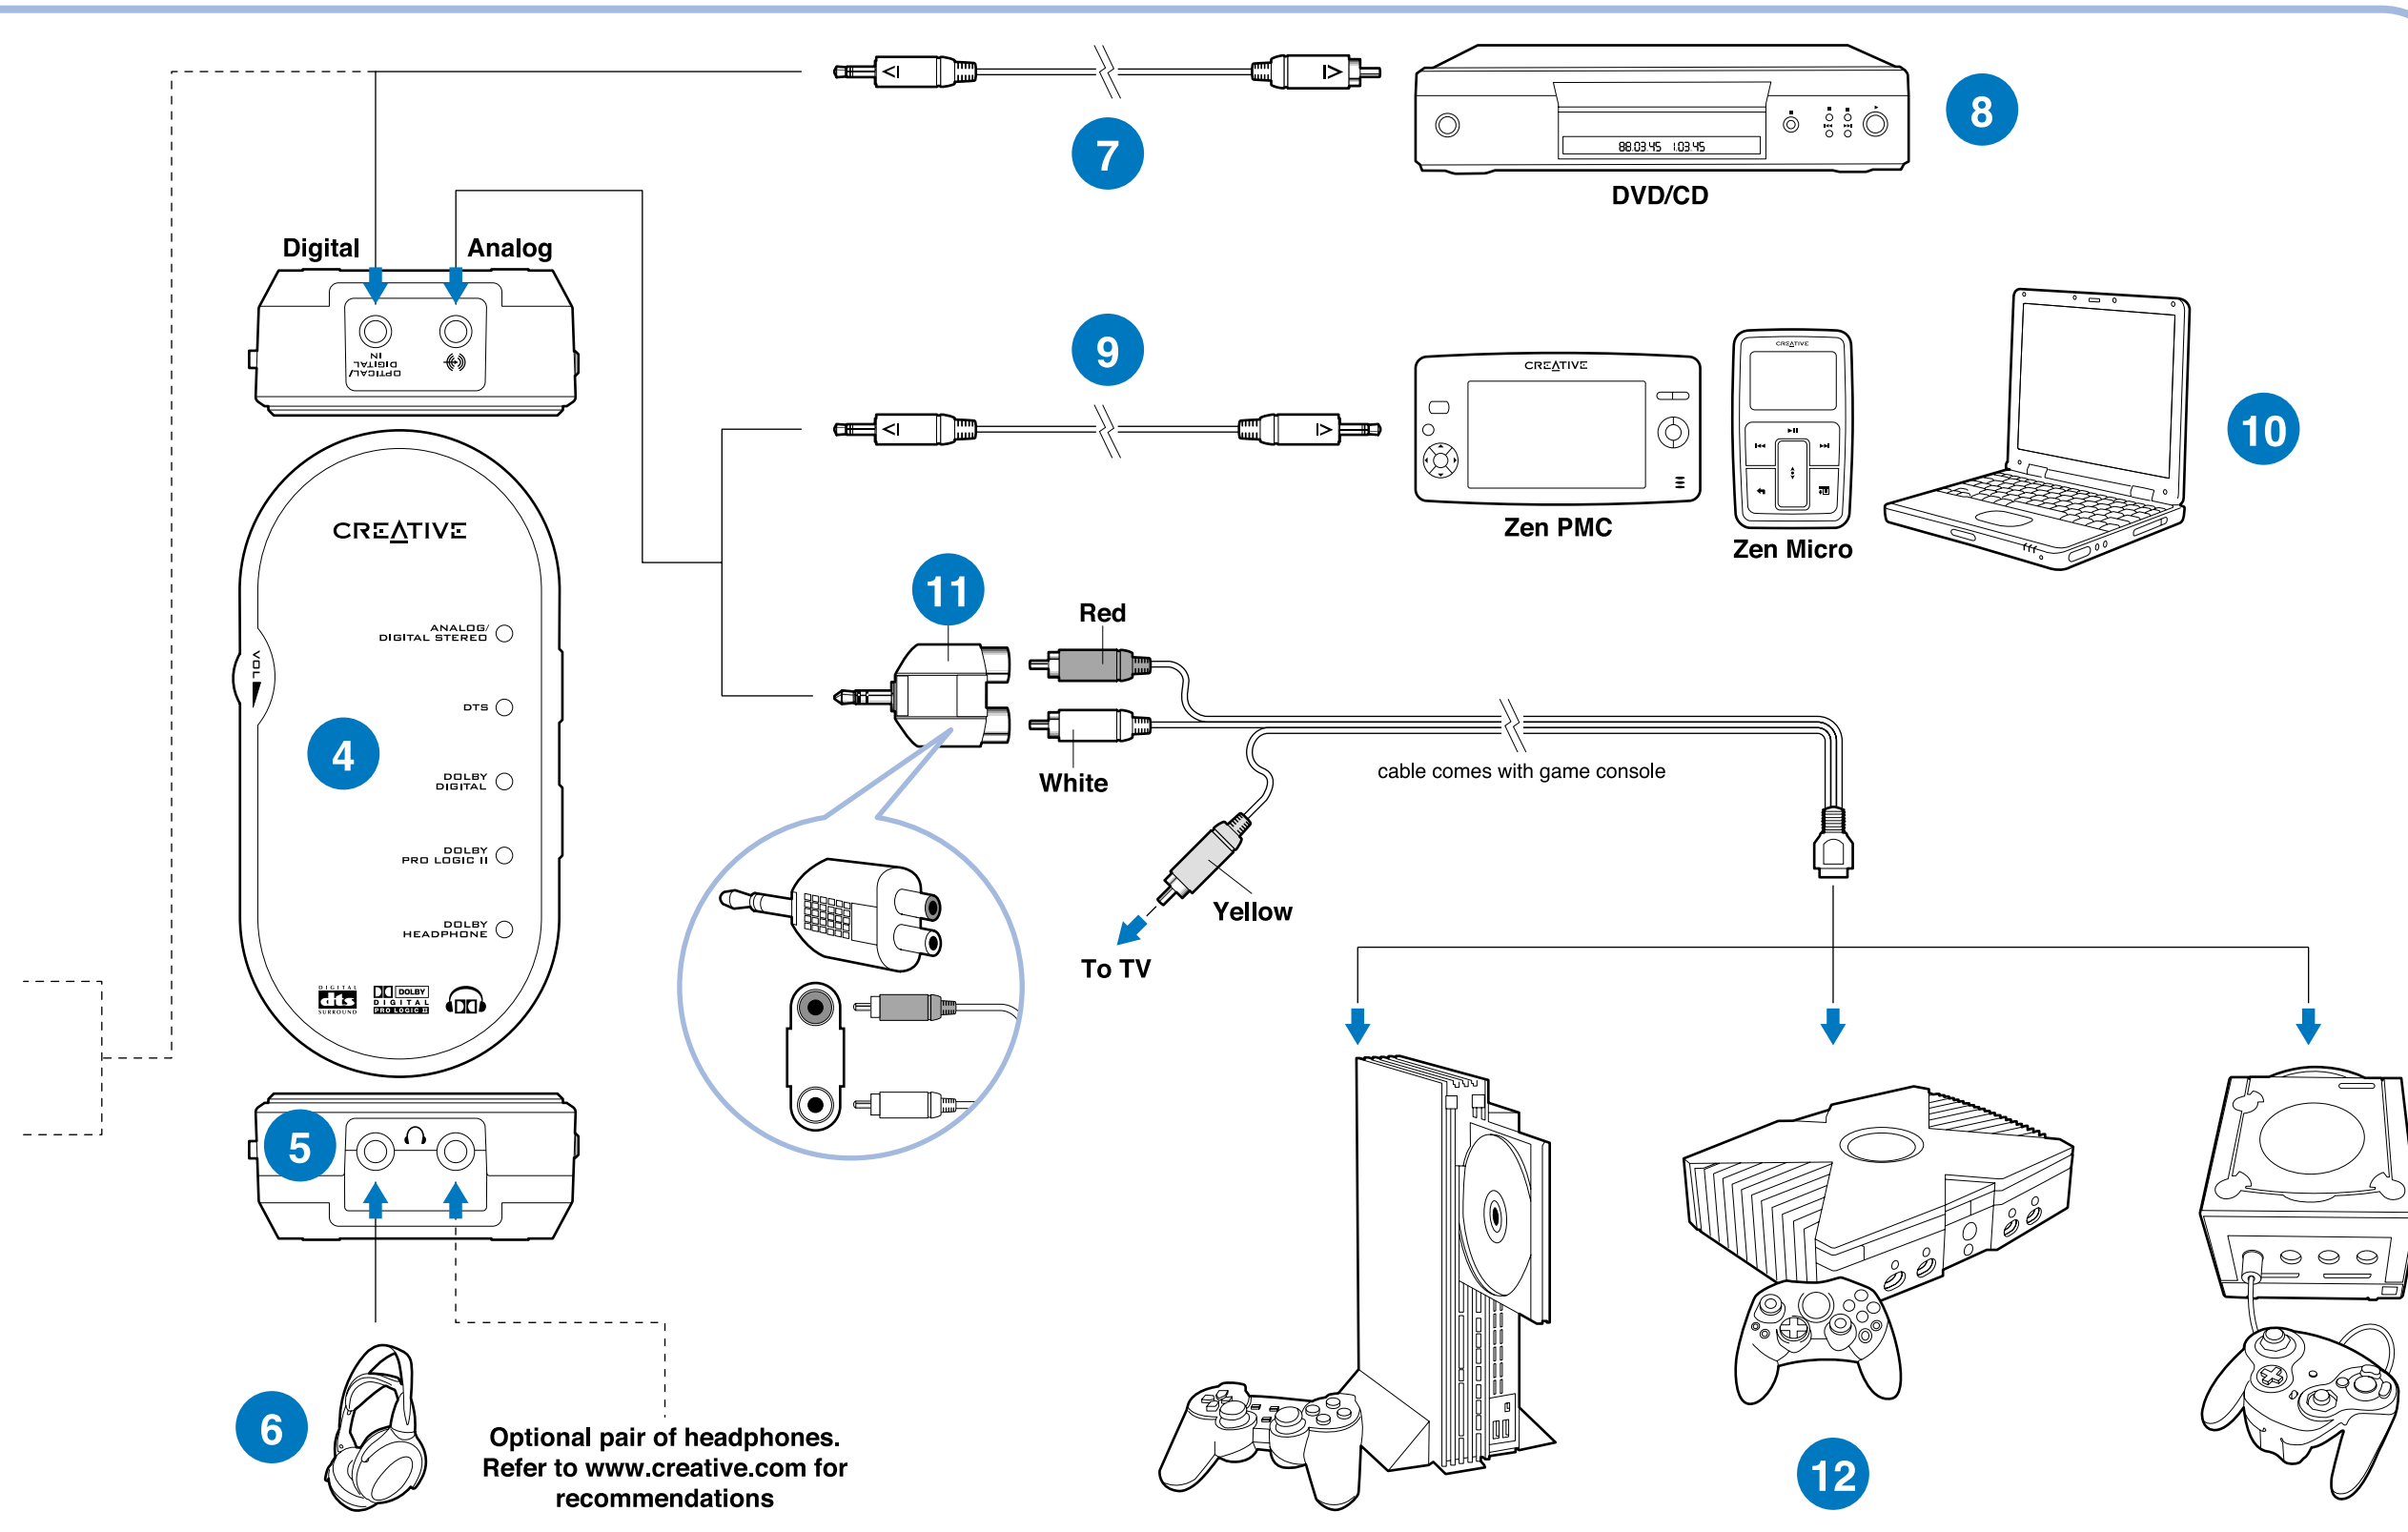

PN 03M201550001 Rev. A

Thank you for choosing another quality product from Creative Labs. The Creative Headphones HQ-2300D consists of a pair of premium stereo headphones plus a palm-sized portable Dolby Digital and DTS decoder, which includes Dolby Headphone technology. This allows you to listen to music, watch movies, or play video games with the dramatic surround effects of a 5.1-channel soundtrack.

Wij danken u hartelijk dat u voor een kwaliteitsproduct van Creative Labs hebt gekozen. De HQ-2300D-hoofdtelefoonset van Creative bestaat uit een kwalitatief hoogstaand stereo hoofdtelefoonstelsel plus een draagbare Dolby Digital- en DTS-decoder op palmformaat, met ingebouwde Dolby-hoofdtelefoontechnologie.

Tak, fordi du valgte endnu et kvalitetsprodukt fra Creative Labs. Creative Headphones HQ-2300D består af et par førsteklasses stereohovedtelefoner plus en bærbart Dolby Digital- og DTS-dekoder med Dolby Headphone-teknologi, der er så lille, at den kan ligge i hånden. Med den kan du lytte til musik, se film eller spille videospil med dramatiske surround-effekter fra et 5.1-kanalers lydspor.

Precautions
English EN
Do not load batteries with polarities (+/-) reversed.
Do not force batteries into the battery compartment.
Do not short-circuit the battery with metallic objects such as key holders or jewellery.

Table with 7 columns: English, Français, Deutsch, Italiano, Español, Nederlands, Português. It lists technical specifications and instructions in multiple languages, such as 'Battery compartment', 'Volume Control', and 'Game consoles with optical connectivity'.

Table with 10 columns: Norsk, Suomi, Svenska, Dansk, Český, Polski, Russkij, Magyar. It lists technical specifications and instructions in multiple languages, such as 'Batteriom', 'Volumkontroll', and 'Spilkonsoller med optisk kontakt'.