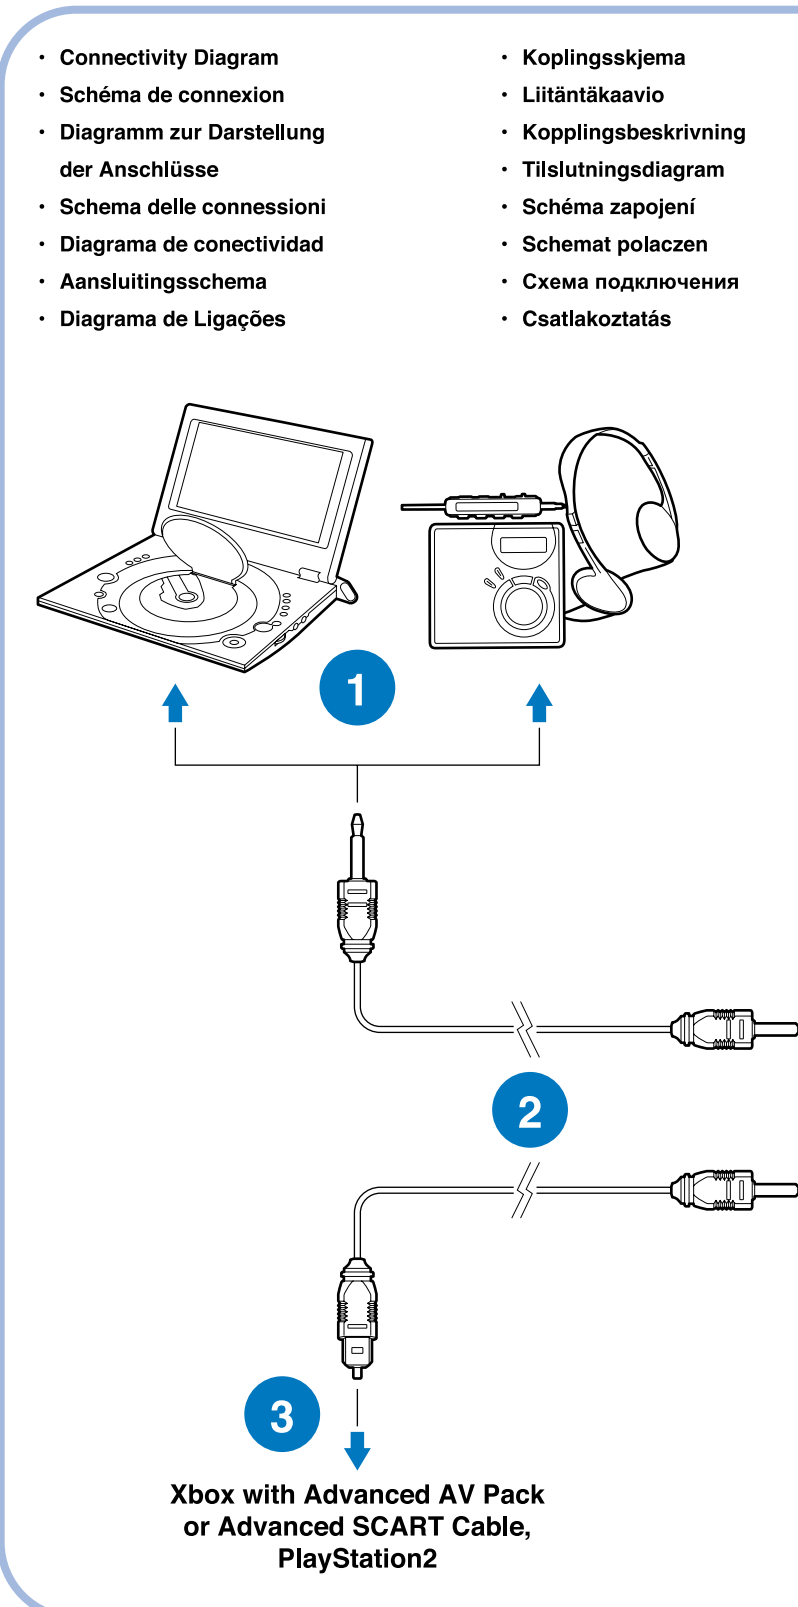

PN 03M201550001 Rev. A

Thank you for choosing another quality product from Creative Labs. The Creative Headphones HQ-2300D consists of a pair of premium stereo headphones plus a palm-sized portable Dolby Digital and DTS decoder, which includes Dolby Headphone technology. This allows you to listen to music, watch movies, or play video games with the dramatic surround effects of a 5.1-channel soundtrack.

Wij danken u hartelijk dat u voor een kwaliteitsproduct van Creative Labs hebt gekozen. De HQ-2300D-hoofdtelefoonset van Creative bestaat uit een kwalitatief hoogstaand stereo hoofdtelefoonstelsel plus een draagbare Dolby Digital- en DTS-decoder op palmformaat, met ingebouwde Dolby-hoofdtelefoontechnologie.

Tak, fordi du valgte endnu et kvalitetsprodukt fra Creative Labs. Creative Headphones HQ-2300D består af et par førsteklasses stereohovedtelefoner plus en bærbart Dolby Digital- og DTS-dekoder med Dolby Headphone-teknologi, der er så lille, at den kan ligge i hånden. Med den kan du lytte til musik, se film eller spille videospil med dramatiske surround-effekter fra et 5.1-kanalers lydspor.

Precautions
English EN
Do not load batteries with polarities (+/-) reversed.
Do not force batteries into the battery compartment.
Do not short-circuit the battery with metallic objects such as key holders or jewellery.

Table with 7 columns: English, Français, Deutsch, Italiano, Español, Nederlands, Português. It lists technical specifications and instructions in multiple languages, such as 'Battery compartment', 'Volume Control', and 'Game consoles with optical connectivity'.

Table with 10 columns: Norsk, Suomi, Svenska, Dansk, Český, Polski, Russkij, Magyar. It lists technical specifications and instructions in multiple languages, such as 'Batteriom', 'Volumkontroll', and 'Spilkonsoller med optisk kontakt'.