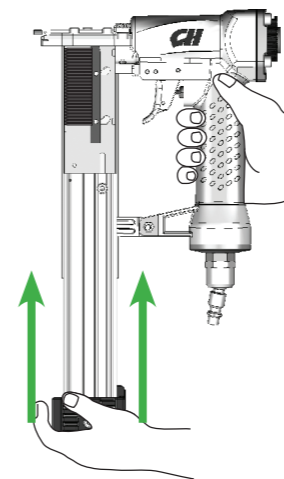

Fermer le chargeur. **Cierre** el cargador.

4

Brancher le coupleur sur le boyau d'air à l'entrée de la cloueuse.

Conecte el acoplador de la manguera de aire a la entrada de la clavadora.