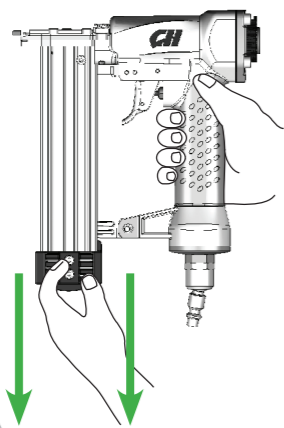

Enfoncer le bouton de verrouillage du chargeur et tirer pour ouvrir le chargeur.

Presione el botón del seguro del cargador y hale el cargador para abrirlo.