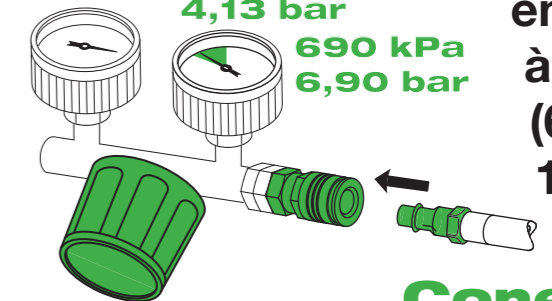

Conecte la manguera de aire à la salida del regulador. **Ajuste** la perilla reguladora pour que la presión de salida sea de entre 4,14 bar y 6,90 bar (60 psi y 100 psi).

3

Charger les attaches. Consultez le manuel pour d'autre information sur la longueur et le type d'attaches.

Cargue los sujetadores. Vea el manual para más información sobre la longitud y tipo de sujetadores.