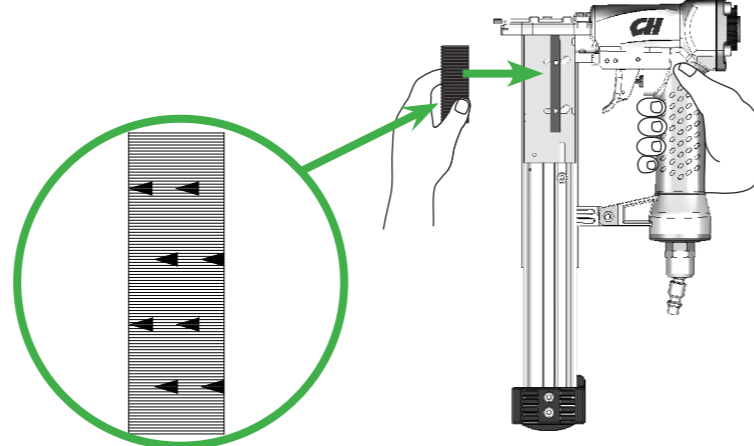

2

**Brancher** le boyau d'air à la sortie du régulateur. **Ajuster** le bouton du régulateur pour que la pression de sortie soit

entre 414 kPa à 690 kPa (60 psi à 100 psi)

**Conecte** la manguera de aire à la salida del regulador. **Ajuste** la perilla reguladora pour que la presión de salida sea de entre 4,14 bar y 6,90 bar (60 psi y 100 psi).

3

**Charger** les attaches. Consultez le manuel pour d'autre information sur la longueur et le type d'attaches.

**Cargue** los sujetadores. Vea el manual para más información sobre la longitud y tipo de sujetadores.

**Enfoncer** le bouton de verrouillage du chargeur et tirer pour ouvrir le chargeur.

**Presione** el botón del seguro del cargador y hale el cargador para abrirlo.

**Charger** les goupilles avec les pointes enfoncées complètement dans la rainure.