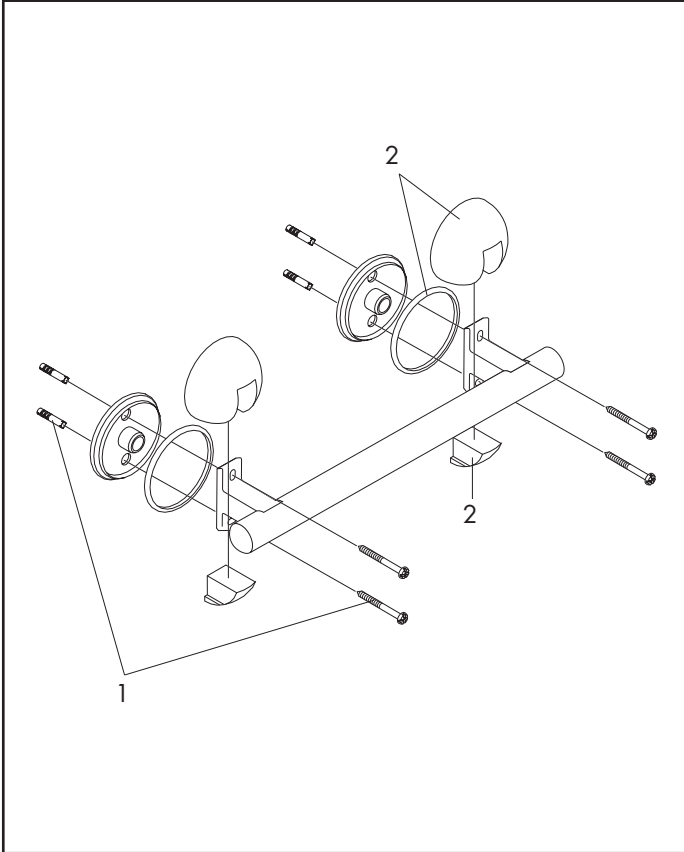

# Axor Carlton

Towel bar / Porte-serviette / Toallero

07/94 - 07/00

40306XX0 / 40308XX0 / 40330XX0

07/00

41406XX0 / 41408XX0 / 41430XX0

Pos.	Description	Description	Denominación	Nr./Nr./Nº
1	support	support	Soporte completo	96486XX0
2	deco-ring & escutcheon	bague decor et rosace	Anillo decorativo y Florón	40389XX0
3	support element	support	Soporte	96341000
4	deco-ring	bague decor	Anillo decorativo	96530990