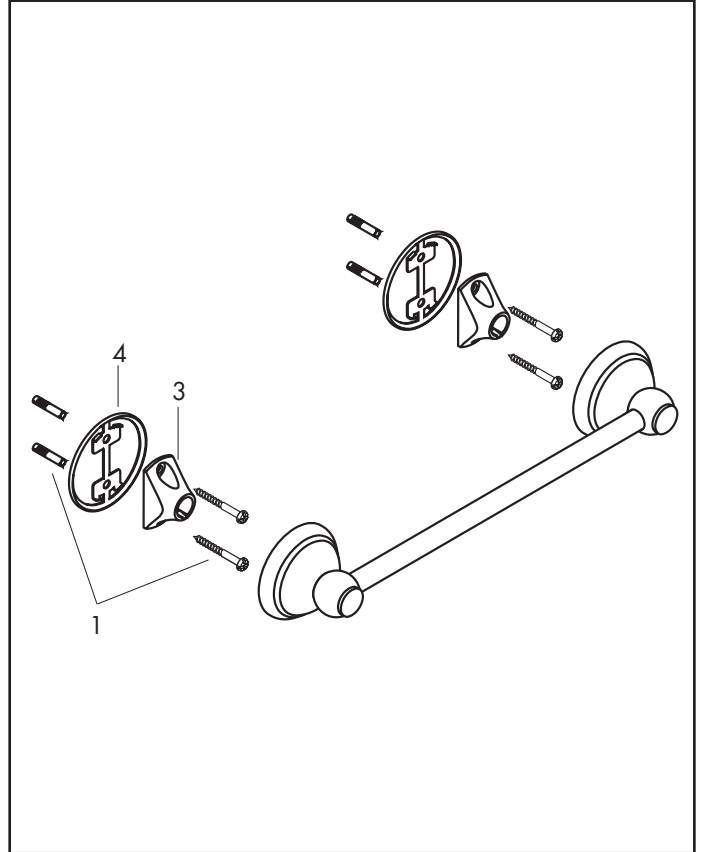

# Axor Carlton

Towel bar / Porte-serviette / Toallero

07/94 - 07/00

40306XX0 / 40308XX0 / 40330XX0

07/00

41406XX0 / 41408XX0 / 41430XX0

Pos.	Description	Description	Denominación	Nr./Nr./Nº
1	support	support	Soporte completo	96486XX0
2	deco-ring & escutcheon	bague decor et rosace	Anillo decorativo y Florón	40389XX0
3	support element	support	Soporte	96341000
4	deco-ring	bague decor	Anillo decorativo	96530990